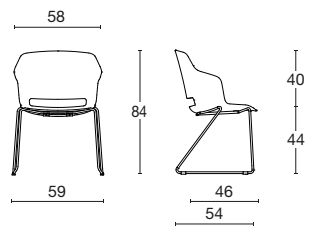

CLOP

DorigoDesign / 2018

UNI EN 1335 TIPO B / 1 LIVELLO DELLA UNI EN 16139 / CAM / Omologazione classe 11M* / Garanzia: 5 ANNI

Sedia visitatore

Poltroncina dal design innovativo e dalle linee leggere, la scocca è in polipropilene disponibile in diversi colori. Può essere completamente rivestita, oppure con solo il cuscinetto sedile optional. La gamma comprende la versione fissa su telaio 4 gambe o slitta, bianco, nero o cromato, o su basamento 4 gambe in legno di frassino. La versione girevole su basamento in polipropilene piramidale, bianco o nero, su basamento piramidale in alluminio lucido, nero o bianco su ruote. È disponibile anche in versione con meccanismo (vedere sezione operative) o su panca o con tavoletta scrittoio (vedere sezione collettività).

telaio slitta