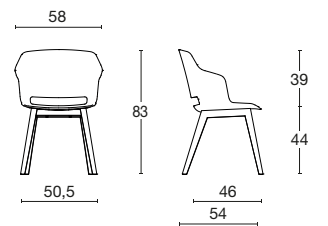

Poltroncina dal design innovativo e dalle linee leggere, la scocca è in polipropilene disponibile in diversi colori. Può essere completamente rivestita, oppure con solo il cuscinetto sedile optional. La gamma comprende la versione fissa su telaio 4 gambe o slitta, bianco, nero o cromato, o su basamento 4 gambe in legno di frassino. La versione girevole su basamento in polipropilene piramidale, bianco o nero, su basamento piramidale in alluminio lucido, nero o bianco su ruote. È disponibile anche in versione con meccanismo (vedere sezione operative) o su panca o con tavoletta scrittoio (vedere sezione collettività).

telaio slitta

telaio 4 gambe

telaio 4 gambe legno

telaio 4 razze girevoli

telaio 4 razze razze su ruote

sgabello girevole a gas

sgabello slitta

struttura