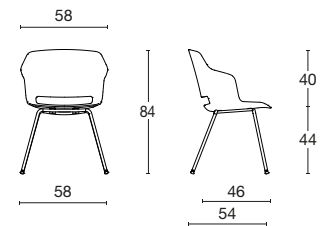

telaio 4 gambe